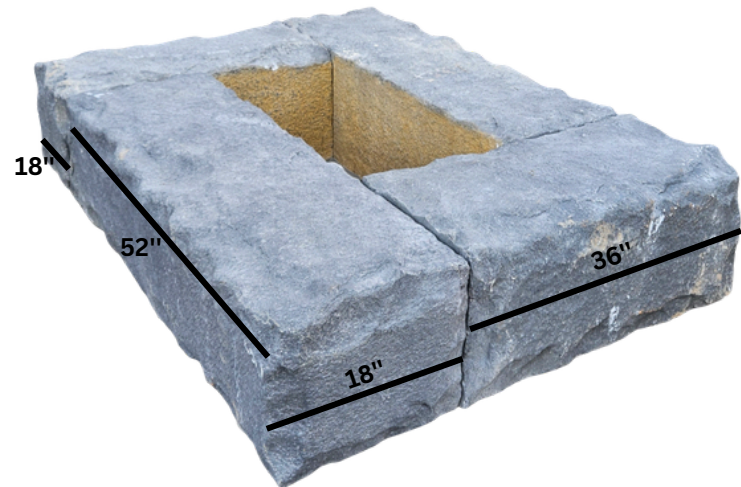

Basalt Fire Pit

SPECIFICATION

BASALT FIRE PIT
SKU Number LA320-02.M

Width 70" (52" ; 18")
Depth 54" (36" ; 18")
Height 18"